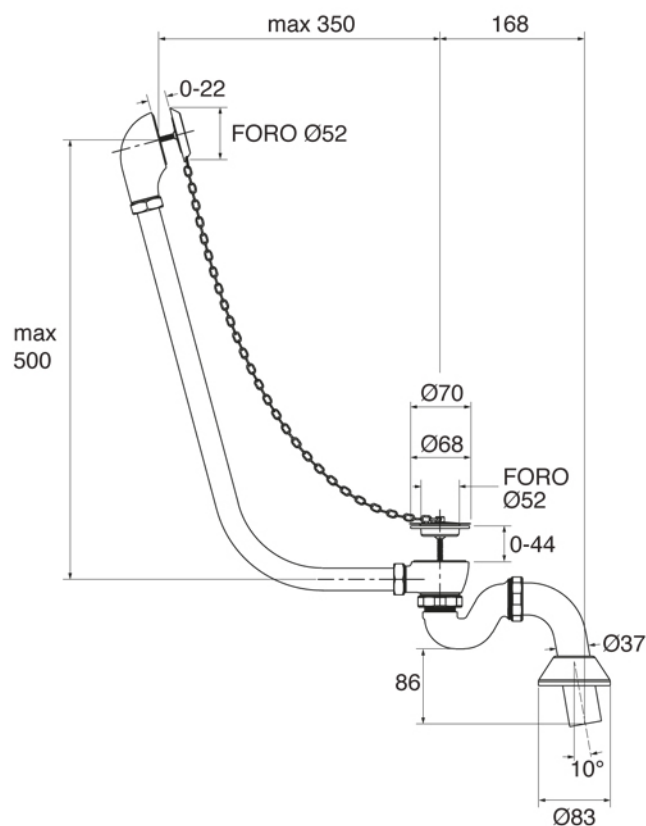

Collezione GHISA	
Codice	Descrizione
9150	Vasca in ghisa 1540x770 (Kg. 117 - Lt 200) Senza fori rubinetteria, esterno grezzo

GH
GENTRY HOME

Verona - Italy
tel. +39 045 8006917
fax. +39 045 8020111
gentry-home.com

Collezione GHISA	
Codice	Descrizione
9149	Vasca in ghisa 1700x770 (Kg. 131 - Lt 225) Con fori rubinetteria a bordo vasca, esterno grezzo
9151	Senza fori rubinetteria, esterno grezzo
9160	Set piedi ghisa Grezzi
9163	Bianchi
9161-C	Cromo
9162-I/N/O/OR	Incalux, Nickel, Oro, Oro Rosa
9162-B/ND/R	Bronzo, Dark Nickel, Rame
103	Verniciature esterne Verniciatura esterna Bianco
105	Verniciatura esterna RAL
106	Decorazione in Foglia Oro
107	Decorazione in Foglia Argento

GH
GENTRY HOME

Verona - Italy
tel. +39 045 8006917
fax. +39 045 8020111
gentry-home.com

Collezione GHISA	
Codice	Descrizione
0190-C 0191-I/N/O/OR 0191-B/ND/R	<p>Colonna scarico vasca esterna in ottone con catenella completa di sifone ad S per scarico a pavimento e rosone</p> <p>Cromo Incalux, Nickel, Oro, Oro Rosa Bronzo, Dark Nickel, Rame</p>