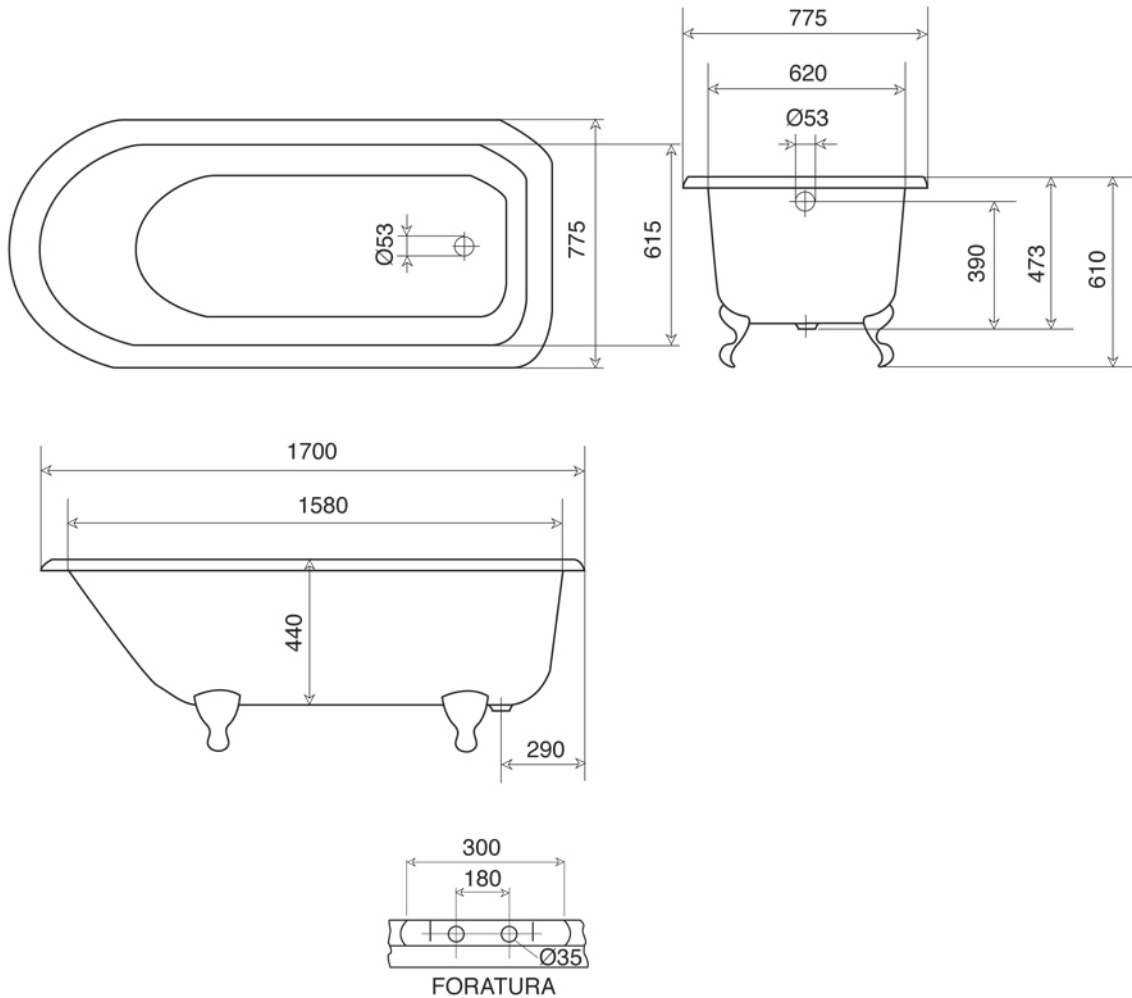

Collezione GHISA	
Codice	Descrizione
9150	Vasca in ghisa 1540x770 (Kg. 117 - Lt 200) Senza fori rubinetteria, esterno grezzo

GH
GENTRY HOME

Verona - Italy
tel. +39 045 8006917
fax. +39 045 8020111
gentry-home.com

Collezione GHISA	
Codice	Descrizione
9149	Vasca in ghisa 1700x770 (Kg. 131 - Lt 225) Con fori rubinetteria a bordo vasca, esterno grezzo
9151	Senza fori rubinetteria, esterno grezzo
9160	Set piedi ghisa Grezzi
9163	Bianchi
9161-C	Cromo
9162-I/N/O/OR	Incalux, Nickel, Oro, Oro Rosa
9162-B/ND/R	Bronzo, Dark Nickel, Rame
103	Verniciature esterne Verniciatura esterna Bianco
105	Verniciatura esterna RAL
106	Decorazione in Foglia Oro
107	Decorazione in Foglia Argento

GH
GENTRY HOME

Verona - Italy
tel. +39 045 8006917
fax. +39 045 8020111
gentry-home.com

Collezione GHISA	
Codice	Descrizione
0190-C 0191-I/N/O/OR 0191-B/ND/R	<p>Colonna scarico vasca esterna in ottone con catenella completa di sifone ad S per scarico a pavimento e rosone</p> <p>Cromo Incalux, Nickel, Oro, Oro Rosa Bronzo, Dark Nickel, Rame</p>