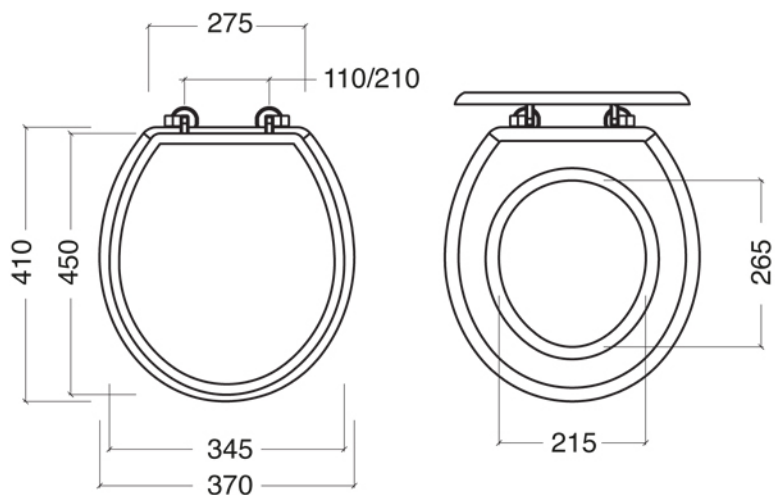

Collezione BELGRAVIA	
Codice	Descrizione
	Sedile venduto separatamente - Vedere SEDILI

Tavarnelle - Barberino, Firenze
tel. +39 0558071159-190
fax. +39 0558071185
gentry-home.com