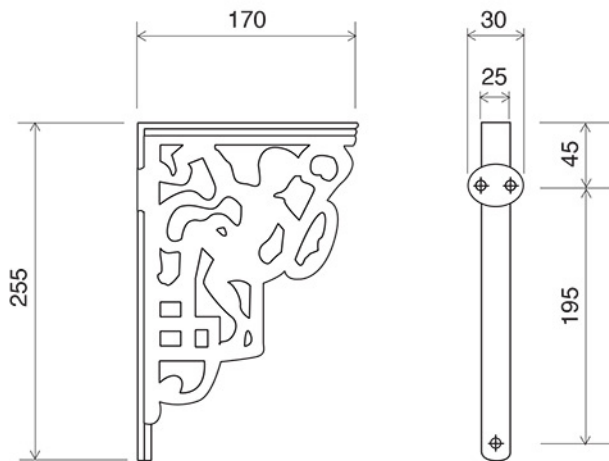

## Collezione BELGRAVIA

Codice	Descrizione
2505 OLD2505	<b>Vaso (scarico a parete)</b> Bianco Old White
2007 OLD2007	<b>Cassetta alta</b> Bianco Old White
2022	Batteria interna cassetta alta
2035-C 2036-I/N/B 2036-O/ND	<b>Tubo esterno cassetta alta rosone e clips</b> Cromo Incalux, Nickel, Bronzo Oro, Dark Nickel

**GH**  
GENTRY HOME

Tavarnelle - Barberino, Firenze  
tel. +39 0558071159-190  
fax. +39 0558071185  
gentry-home.com

Collezione BELGRAVIA	
Codice	Descrizione
2037-C 2038-I/N/B 2038-O/ND	<b>Pull leva catenella</b> Cromo Incalux, Nickel, Bronzo Oro, Dark Nickel
2039 2044-C	<b>Coppia mensole decorate</b> Bianco Cromo

Tavarnelle - Barberino, Firenze  
 tel. +39 0558071159-190  
 fax. +39 0558071185  
 gentry-home.com

Collezione BELGRAVIA	
Codice	Descrizione
9999 OLD9999	<b>Raccordo porcellana scarico a pavimento</b> Bianco Old White
9998 OLD9998	<b>Raccordo porcellana scarico a parete</b> Bianco Old White
9997 OLD9997	<b>Rosone per scarico wc in porcellana</b> Bianco Old White