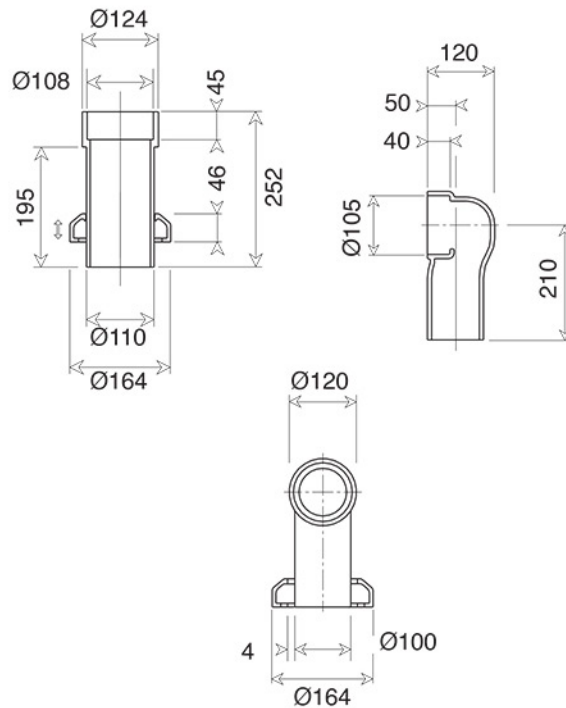

## Collezione BELGRAVIA

Codice	Descrizione
2505 OLD2505	<b>Vaso (scarico a parete)</b> Bianco Old White
2007 OLD2007	<b>Cassetta alta</b> Bianco Old White
2022	Batteria interna cassetta alta
2035-C 2036-I/N/B 2036-O/ND	<b>Tubo esterno cassetta alta rosone e clips</b> Cromo Incalux, Nickel, Bronzo Oro, Dark Nickel

**GH**  
GENTRY HOME

Tavarnelle - Barberino, Firenze  
tel. +39 0558071159-190  
fax. +39 0558071185  
gentry-home.com

Collezione BELGRAVIA	
Codice	Descrizione
2037-C 2038-I/N/B 2038-O/ND	<b>Pull leva catenella</b> Cromo Incalux, Nickel, Bronzo Oro, Dark Nickel
2039 2044-C	<b>Coppia mensole decorate</b> Bianco Cromo

Tavarnelle - Barberino, Firenze  
 tel. +39 0558071159-190  
 fax. +39 0558071185  
 gentry-home.com

Collezione BELGRAVIA	
Codice	Descrizione
9999 OLD9999	<b>Raccordo porcellana scarico a pavimento</b> Bianco Old White
9998 OLD9998	<b>Raccordo porcellana scarico a parete</b> Bianco Old White
9997 OLD9997	<b>Rosone per scarico wc in porcellana</b> Bianco Old White