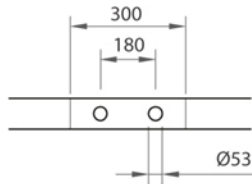

* Option

Rim detail

Collezione GHISA	
Codice	Descrizione
9131	Vasca in ghisa 1780x800 (Kg. 246 - Lt. 240) Senza fori rubinetteria, esterno grezzo
103	Verniciatura esterna Verniciatura esterna Bianco
105	Verniciatura esterna RAL

GH
GENTRY HOME

Verona - Italy
tel. +39 045 8006917
fax. +39 045 8020111
gentry-home.com

Collezione GHISA	
Codice	Descrizione
0190-C 0191-I/N/O/OR 0191-B/ND/R	<p>Colonna scarico vasca esterna in ottone con catenella completa di sifone ad S per scarico a pavimento e rosone</p> <p>Cromo Incalux, Nickel, Oro, Oro Rosa Bronzo, Dark Nickel, Rame</p>