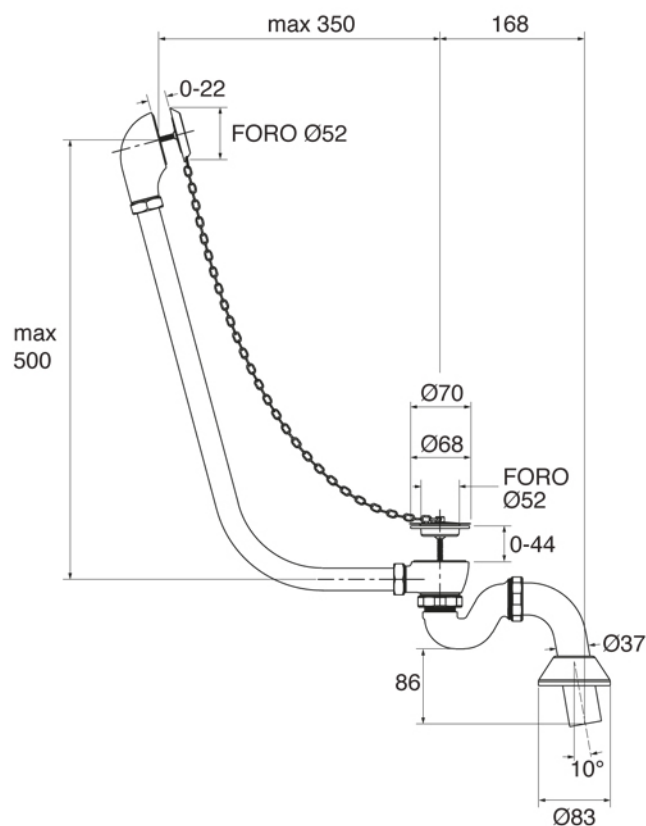

Rim detail

Collezione GHISA	
Codice	Descrizione
9134	Florence (Kg. 182 - Lt. 240) Ghisa 1780x800 senza fori rubinetteria, esterno grezzo
103 105	Verniciature esterne Verniciatura vasca esterna Bianco Verniciatura vasca esterna codice RAL
9134-P	Florence Natural Ghisa 1780x800 senza fori rubinetteria, esterno lucidato naturale

GH
GENTRY HOME

Verona - Italy
tel. +39 045 8006917
fax. +39 045 8020111
gentry-home.com

Collezione GHISA	
Codice	Descrizione
0190-C 0191-I/N/O/OR 0191-B/ND/R	<p>Colonna scarico vasca esterna in ottone con catenella completa di sifone ad S per scarico a pavimento e rosone</p> <p>Cromo Incalux, Nickel, Oro, Oro Rosa Bronzo, Dark Nickel, Rame</p>