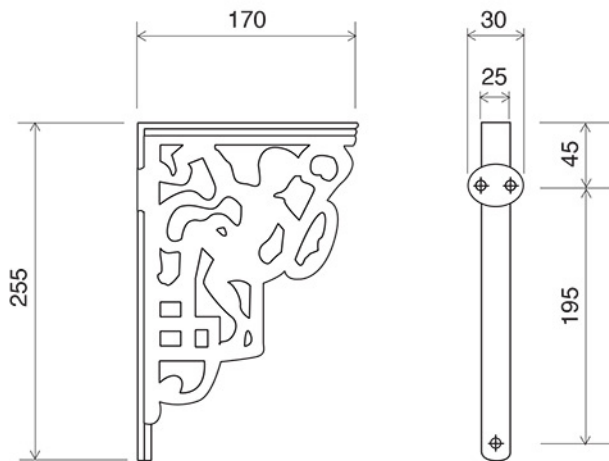

Collezione COVENTRY	
Codice	Descrizione
2305 2307 2022	<b>Vaso con cassetta alta Bianco</b> Vaso Cassetta alta Batteria interna cassetta alta
2035-C 2036-I/N/B 2036-O/ND	<b>Tubo esterno cassetta alta rosone e clips</b> Cromo Incalux, Nickel, Bronzo Oro, Dark Nickel

**GH**  
GENTRY HOME

Tavarnelle - Barberino, Firenze  
tel. +39 0558071159-190  
fax. +39 0558071185  
gentry-home.com

Collezione COVENTRY	
Codice	Descrizione
2037-C 2038-I/N/B 2038-O/ND	<b>Pull, leva, catenella</b> Cromo Incalux, Nickel, Bronzo Oro, Dark Nickel
2039 2044-C	<b>Coppia mensole decorate</b> Bianco Cromo

Tavarnelle - Barberino, Firenze  
 tel. +39 0558071159-190  
 fax. +39 0558071185  
 gentry-home.com

Collezione COVENTRY	
Codice	Descrizione
9999	<b>Raccordo porcellana scarico a pavimento</b> Bianco
9998	<b>Raccordo porcellana scarico a parete</b> Bianco
9997	<b>Rosone per scarico wc in porcellana</b> Bianco