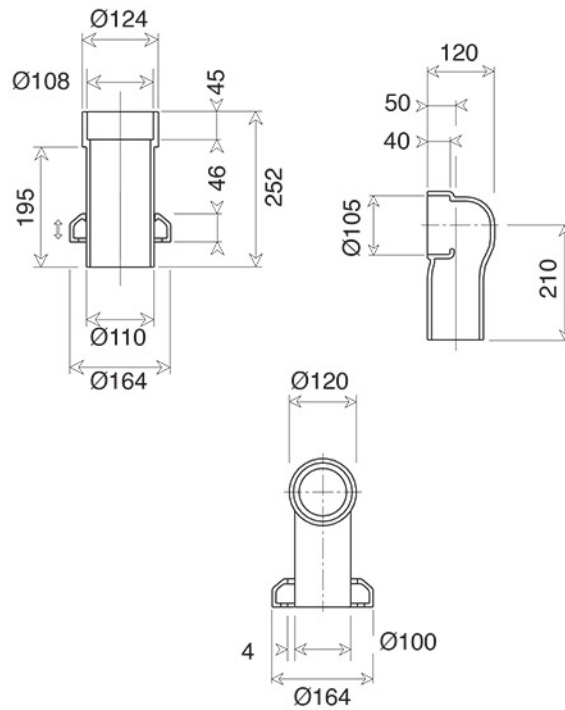

Collezione COVENTRY	
Codice	Descrizione
2305 2307 2022	<b>Vaso con cassetta alta Bianco</b> Vaso Cassetta alta Batteria interna cassetta alta
2035-C 2036-I/N/B 2036-O/ND	<b>Tubo esterno cassetta alta rosone e clips</b> Cromo Incalux, Nickel, Bronzo Oro, Dark Nickel

**GH**  
GENTRY HOME

Tavarnelle - Barberino, Firenze  
tel. +39 0558071159-190  
fax. +39 0558071185  
gentry-home.com

Collezione COVENTRY	
Codice	Descrizione
2037-C 2038-I/N/B 2038-O/ND	<b>Pull, leva, catenella</b> Cromo Incalux, Nickel, Bronzo Oro, Dark Nickel
2039 2044-C	<b>Coppia mensole decorate</b> Bianco Cromo

Tavarnelle - Barberino, Firenze  
 tel. +39 0558071159-190  
 fax. +39 0558071185  
 gentry-home.com

Collezione COVENTRY	
Codice	Descrizione
9999	<b>Raccordo porcellana scarico a pavimento</b> Bianco
9998	<b>Raccordo porcellana scarico a parete</b> Bianco
9997	<b>Rosone per scarico wc in porcellana</b> Bianco