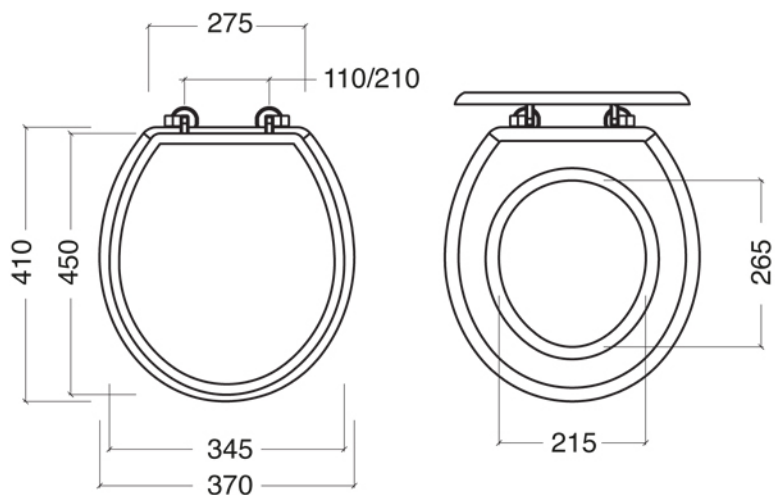

Collezione COVENTRY	
Codice	Descrizione
	Sedile venduto separatamente - Vedere SEDILI

Tavarnelle - Barberino, Firenze
tel. +39 0558071159-190
fax. +39 0558071185
gentry-home.com