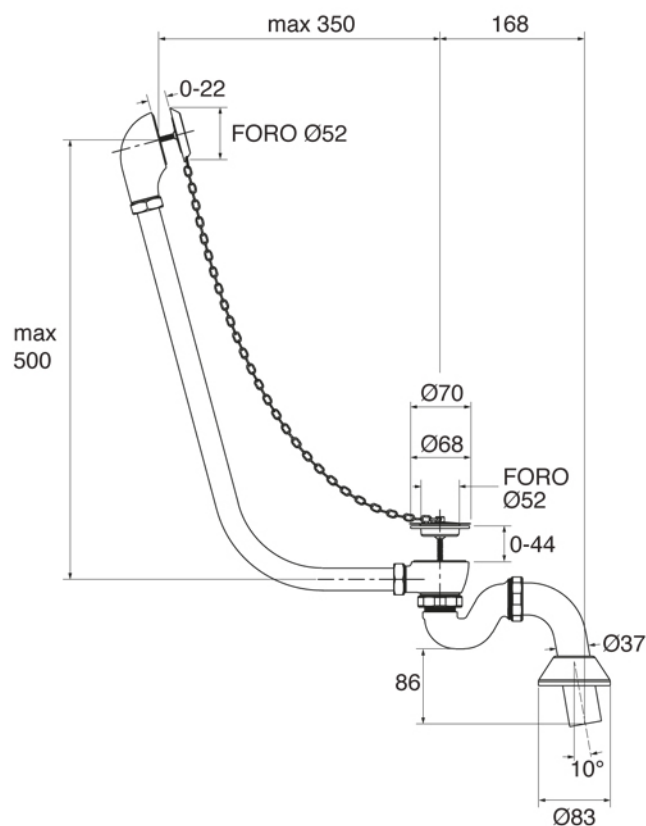

Collezione GHISA	
Codice	Descrizione
9159	<b>Vasca in ghisa 1700x680 (Kg. 195 - Lt. 215)</b> Senza fori rubinetteria, esterno grezzo
103	<b>Verniciature esterne</b> Verniciatura esterna Bianco
105	Verniciatura esterna RAL

**GH**  
GENTRY HOME

Verona - Italy  
tel. +39 045 8006917  
fax. +39 045 8020111  
gentry-home.com

Collezione GHISA	
Codice	Descrizione
0190-C 0191-I/N/O/OR 0191-B/ND/R	<p><b>Colonna scarico vasca esterna in ottone con catenella completa di sifone ad S per scarico a pavimento e rosone</b></p> <p>Cromo Incalux, Nickel, Oro, Oro Rosa Bronzo, Dark Nickel, Rame</p>