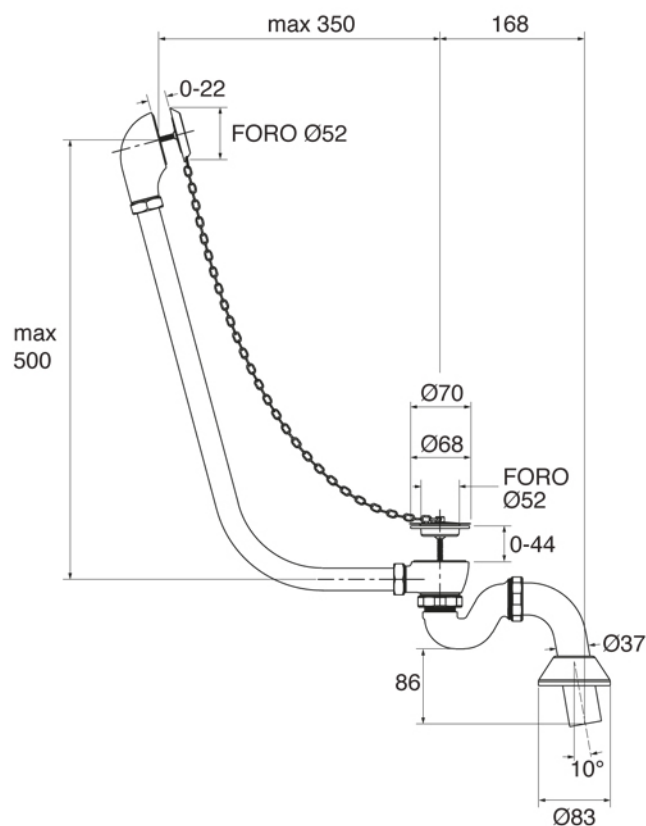

Collezione GHISA	
Codice	Descrizione
9147	<b>Vasca in ghisa 1800x800 (Kg. 168 - Lt. 250)</b> Senza fori rubinetteria, esterno grezzo
9145	<b>Basi in Legno</b> Grezzi
9146	Bianchi
9194	Faggio naturale
9195	Faggio scuro
103	<b>Verniciature esterne</b> Verniciatura esterna Bianco
105	Verniciatura esterna RAL
106	Decorazione in Foglia Oro
107	Decorazione in Foglia Argento

**GH**  
GENTRY HOME

Verona - Italy  
tel. +39 045 8006917  
fax. +39 045 8020111  
gentry-home.com

Collezione GHISA	
Codice	Descrizione
0190-C 0191-I/N/O/OR 0191-B/ND/R	<p><b>Colonna scarico vasca esterna in ottone con catenella completa di sifone ad S per scarico a pavimento e rosone</b></p> <p>Cromo Incalux, Nickel, Oro, Oro Rosa Bronzo, Dark Nickel, Rame</p>