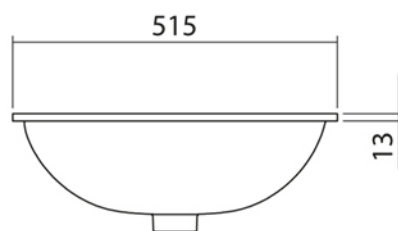

Collezione VICTORIAN	
Codice	Descrizione
2010 OLD2010	<b>Lavabo sottopiano 480 mm</b> Bianco Old White
GRDN2010 OSBR2010	<b>Decorati</b> Garden Pattern Blu Pattern

**GH**  
GENTRY HOME

Verona - Italy  
tel. +39 045 8006917  
fax. +39 045 8020111  
gentry-home.com

Collezione VICTORIAN	
Codice	Descrizione
2009 OLD2009	<b>Lavabo sottopiano 440 mm</b> Bianco Old White
GRDN2009 OSBR2009	<b>Decorati</b> Garden Pattern Blu Pattern

Verona - Italy  
 tel. +39 045 8006917  
 fax. +39 045 8020111  
 gentry-home.com