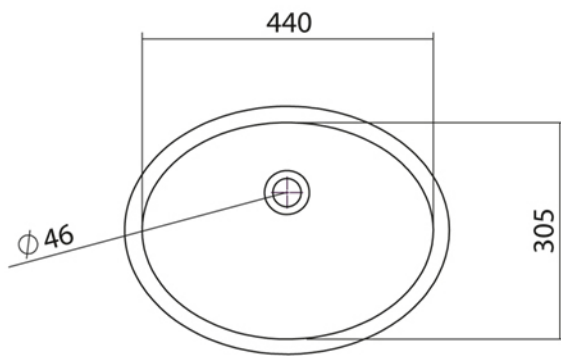

Collezione VICTORIAN	
Codice	Descrizione
2010 OLD2010	<b>Lavabo sottopiano 480 mm</b> Bianco Old White
GRDN2010 OSBR2010	<b>Decorati</b> Garden Pattern Blu Pattern

**GH**  
GENTRY HOME

Verona - Italy  
tel. +39 045 8006917  
fax. +39 045 8020111  
gentry-home.com

Collezione VICTORIAN	
Codice	Descrizione
2009 OLD2009	<b>Lavabo sottopiano 440 mm</b> Bianco Old White
GRDN2009 OSBR2009	<b>Decorati</b> Garden Pattern Blu Pattern

Verona - Italy  
 tel. +39 045 8006917  
 fax. +39 045 8020111  
 gentry-home.com