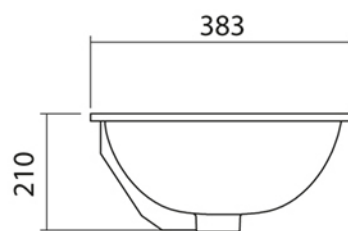

Collezione VICTORIAN	
Codice	Descrizione
2010 OLD2010	<b>Lavabo sottopiano 480 mm</b> Bianco Old White
GRDN2010 OSBR2010	<b>Decorati</b> Garden Pattern Blu Pattern

**GH**  
GENTRY HOME

Verona - Italy  
tel. +39 045 8006917  
fax. +39 045 8020111  
gentry-home.com

Collezione VICTORIAN	
Codice	Descrizione
2009 OLD2009	<b>Lavabo sottopiano 440 mm</b> Bianco Old White
GRDN2009 OSBR2009	<b>Decorati</b> Garden Pattern Blu Pattern

Verona - Italy  
 tel. +39 045 8006917  
 fax. +39 045 8020111  
 gentry-home.com