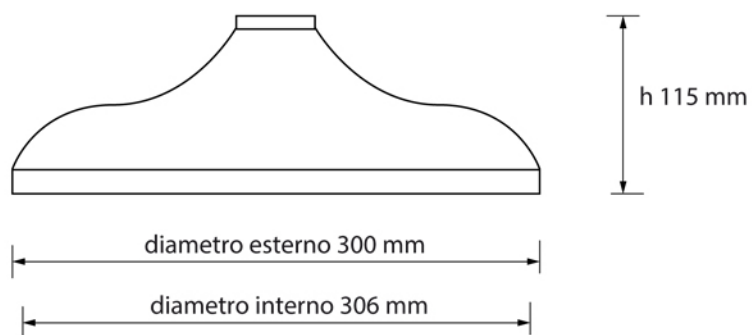

Collezione CHOPIN-METAL	
Codice	Descrizione
0113-C 0114-I/N/O/OR 0114-B/ND/R	Soffione doccia 20 cm Cromo Incalux, Nickel, Oro, Oro Rosa Bronzo, Dark Nickel, Rame

GH
GENTRY HOME

Verona - Italy
tel. +39 045 8006917
fax. +39 045 8020111
gentry-home.com