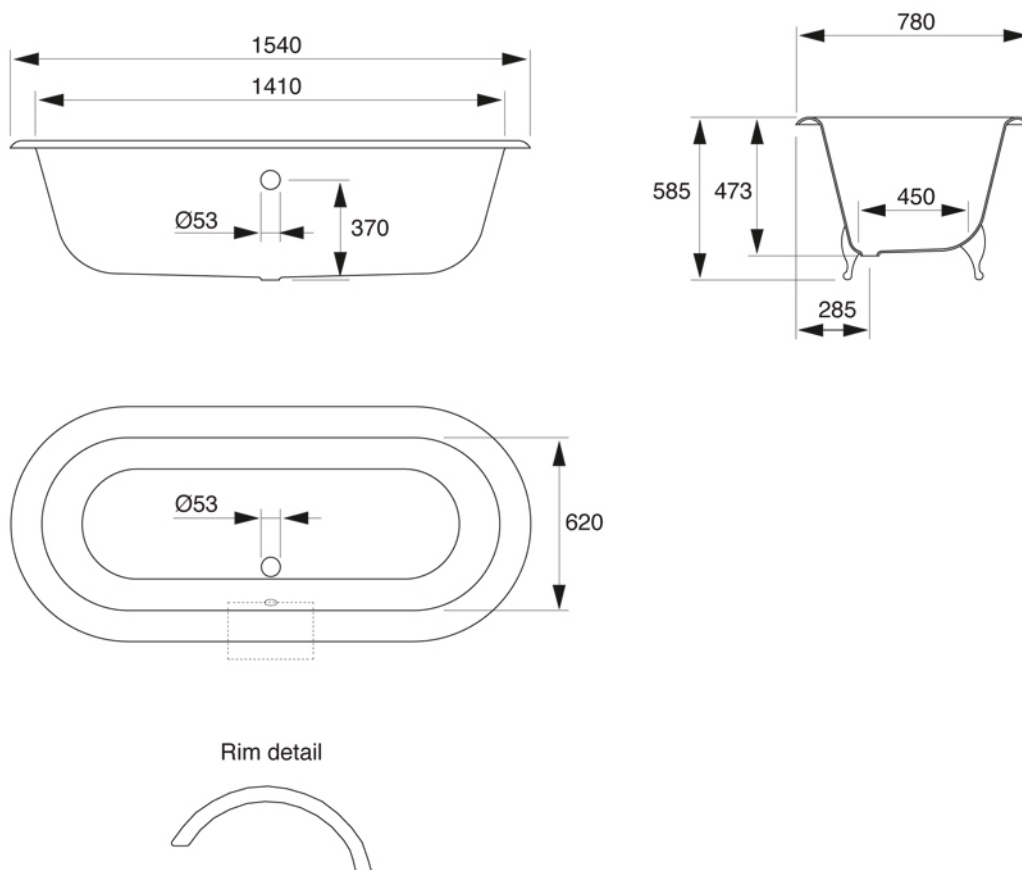

Feet model	A (mm)	B (mm)
Ball & Claw	1080	380
Flower	1030	330

Collezione GHISA	
Codice	Descrizione
9153 9154	<p>Vasca in ghisa 1700x780 (Kg. 129 - Lt. 190) Senza fori rubinetteria, esterno grezzo Con fori rubinetteria a bordo vasca, esterno grezzo</p>

GH
 GENTRY HOME

Verona - Italy
 tel. +39 045 8006917
 fax. +39 045 8020111
 gentry-home.com

Collezione GHISA	
Codice	Descrizione
9130	Vasca in ghisa 1540x780
(kg. 113 - Lt. 170) Senza fori rubinetteria, esterno grezzo
103	Verniciature esterne Verniciatura esterna Bianco
105	Verniciatura esterna RAL
106	Decorazione in Foglia Oro
107	Decorazione in Foglia Argento

GH
GENTRY HOME

Verona - Italy
tel. +39 045 8006917
fax. +39 045 8020111
gentry-home.com

Ball and Claw

Flower

Collezione GHISA	
Codice	Descrizione
9168 9171 9169-C 9170-I/N/O/OR 9170-B/ND/R	Ball&Claw Set piedi ghisa Grezzi Bianchi Cromo Incalux, Nickel, Oro, Oro Rosa Bronzo, Dark Nickel, Rame Flower Set piedi ghisa Grezzi Bianchi Cromo Incalux, Nickel, Oro, Oro Rosa Bronzo, Dark Nickel, Rame
9196 9199 9197-C 9198-I/N/O/OR 9198-B/ND/R	

Verona - Italy
 tel. +39 045 8006917
 fax. +39 045 8020111
 gentry-home.com

Collezione GHISA	
Codice	Descrizione
0190-C 0191-I/N/O/OR 0191-B/ND/R	<p>Colonna scarico vasca esterna in ottone con catenella completa di sifone ad S per scarico a pavimento e rosone</p> <p>Cromo Incalux, Nickel, Oro, Oro Rosa Bronzo, Dark Nickel, Rame</p>