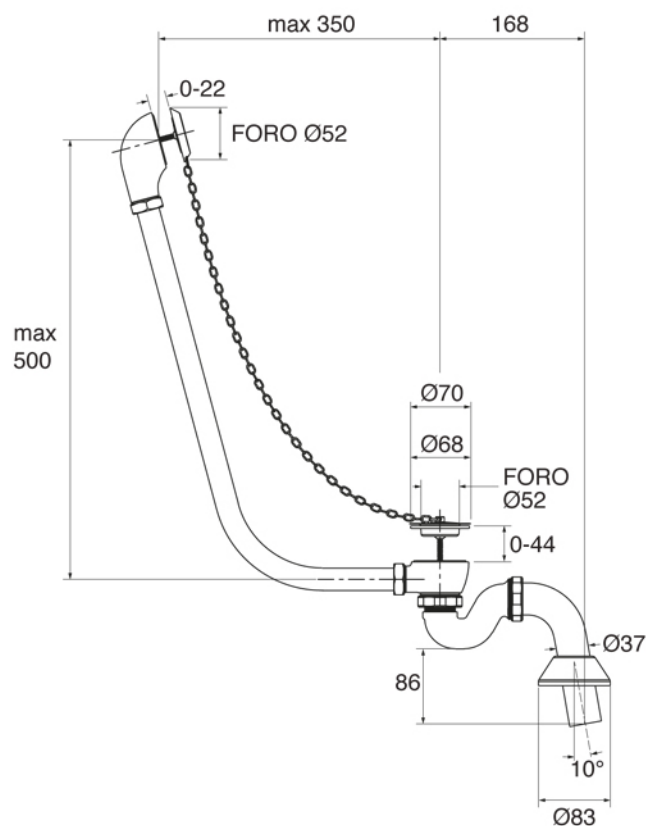

Feet model	A (mm)	B (mm)
Ball & Claw	1080	380
Flower	1030	330

Collezione GHISA	
Codice	Descrizione
9153 9154	<p>Vasca in ghisa 1700x780 (Kg. 129 - Lt. 190) Senza fori rubinetteria, esterno grezzo Con fori rubinetteria a bordo vasca, esterno grezzo</p>

GH
GENTRY HOME

Verona - Italy
tel. +39 045 8006917
fax. +39 045 8020111
gentry-home.com

Ball and Claw

Flower

Collezione GHISA	
Codice	Descrizione
9168 9171 9169-C 9170-I/N/O/OR 9170-B/ND/R	Ball&Claw Set piedi ghisa Grezzi Bianchi Cromo Incalux, Nickel, Oro, Oro Rosa Bronzo, Dark Nickel, Rame Flower Set piedi ghisa Grezzi Bianchi Cromo Incalux, Nickel, Oro, Oro Rosa Bronzo, Dark Nickel, Rame
9196 9199 9197-C 9198-I/N/O/OR 9198-B/ND/R	

Verona - Italy
 tel. +39 045 8006917
 fax. +39 045 8020111
 gentry-home.com

Collezione GHISA	
Codice	Descrizione
0190-C 0191-I/N/O/OR 0191-B/ND/R	<p>Colonna scarico vasca esterna in ottone con catenella completa di sifone ad S per scarico a pavimento e rosone</p> <p>Cromo Incalux, Nickel, Oro, Oro Rosa Bronzo, Dark Nickel, Rame</p>