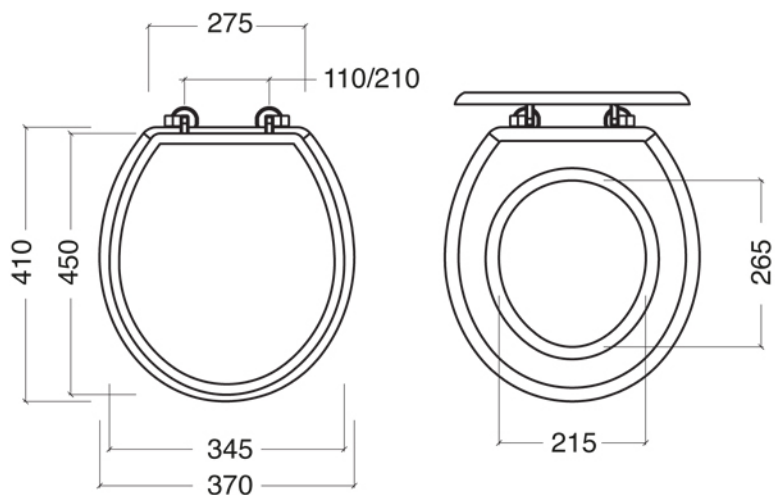

Collezione VICTORIAN	
Codice	Descrizione
	Sedile venduto separatamente - Vedere SEDILI

Tavarnelle - Barberino, Firenze
tel. +39 0558071159-190
fax. +39 0558071185
gentry-home.com