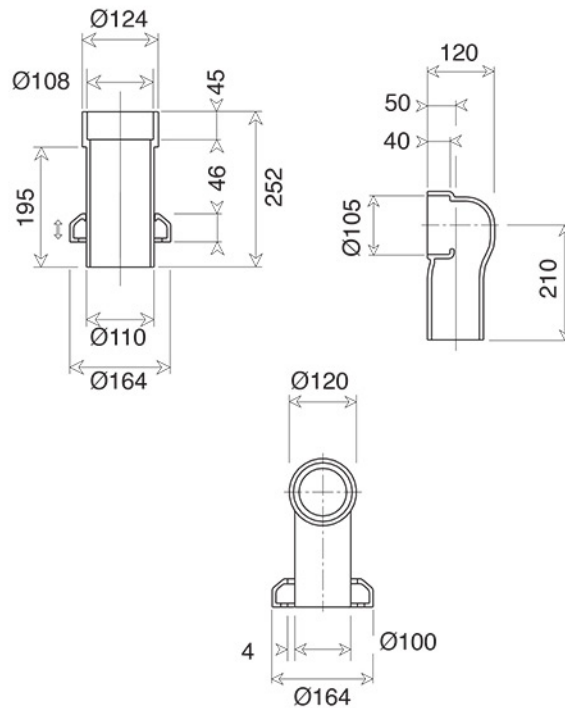

## Collezione VICTORIAN

Codice	Descrizione
2005 OLD2005	<b>Vaso (scarico a parete)</b> Bianco Old White
GRDN2005 OSBR2005	<b>Decorati</b> Garden Pattern Blu Pattern
2007 OLD2007	<b>Cassetta alta</b> Bianco Old White
2022	Batteria interna cassetta alta
GRDN2007 OSBR2007	<b>Decorati</b> Garden Pattern Blu Pattern
2022	Batteria interna cassetta alta
2035-C 2036-I/N/B 2036-O/ND	<b>Tube esterno cassetta alta, rosone e clips</b> Cromo Incalux, Nickel, Bronzo Oro, Dark Nickel

**GH**  
GENTRY HOME

Tavarnelle - Barberino, Firenze  
tel. +39 0558071159-190  
fax. +39 0558071185  
gentry-home.com

Collezione VICTORIAN	
Codice	Descrizione
2037-C 2038-I/N/B 2038-O/ND	<b>Pull, leva, catenella</b> Cromo Incalux, Nickel, Bronzo Oro, Dark Nickel
2039 2044-C	<b>Coppia mensole decorate</b> Bianco Cromo

Tavarnelle - Barberino, Firenze  
 tel. +39 0558071159-190  
 fax. +39 0558071185  
 gentry-home.com

Collezione VICTORIAN	
Codice	Descrizione
9999 OLD9999	<b>Raccordo porcellana scarico a pavimento</b> Bianco Old White
9998 OLD9998	<b>Raccordo porcellana scarico a parete</b> Bianco Old White
9997 OLD9997	<b>Rosone per scarico wc in porcellana</b> Bianco Old White