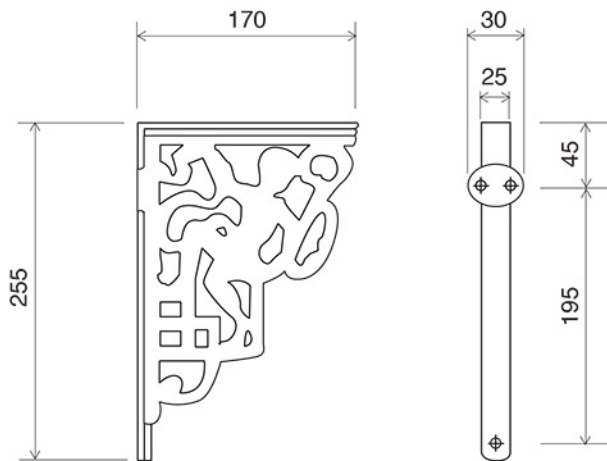

## Collezione VICTORIAN

Codice	Descrizione
2005 OLD2005	<b>Vaso (scarico a parete)</b> Bianco Old White
GRDN2005 OSBR2005	<b>Decorati</b> Garden Pattern Blu Pattern
2007 OLD2007	<b>Cassetta alta</b> Bianco Old White
2022	Batteria interna cassetta alta
GRDN2007 OSBR2007	<b>Decorati</b> Garden Pattern Blu Pattern
2022	Batteria interna cassetta alta
2035-C 2036-I/N/B 2036-O/ND	<b>Tube esterno cassetta alta, rosone e clips</b> Cromo Incalux, Nickel, Bronzo Oro, Dark Nickel

**GH**  
GENTRY HOME

Tavarnelle - Barberino, Firenze  
tel. +39 0558071159-190  
fax. +39 0558071185  
gentry-home.com

Collezione VICTORIAN	
Codice	Descrizione
2037-C 2038-I/N/B 2038-O/ND	<b>Pull, leva, catenella</b> Cromo Incalux, Nickel, Bronzo Oro, Dark Nickel
2039 2044-C	<b>Coppia mensole decorate</b> Bianco Cromo

Tavarnelle - Barberino, Firenze  
 tel. +39 0558071159-190  
 fax. +39 0558071185  
 gentry-home.com

Collezione VICTORIAN	
Codice	Descrizione
9999 OLD9999	<b>Raccordo porcellana scarico a pavimento</b> Bianco Old White
9998 OLD9998	<b>Raccordo porcellana scarico a parete</b> Bianco Old White
9997 OLD9997	<b>Rosone per scarico wc in porcellana</b> Bianco Old White