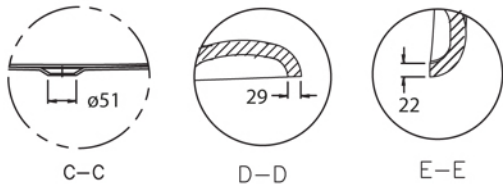

Collezione ACRILICHE

Codice	Descrizione
9346	Vasca acrilica 1770mm Bianco

Tavarnelle - Barberino, Firenze
tel. +39 0558071159-190
fax. +39 0558071185
gentry-home.com