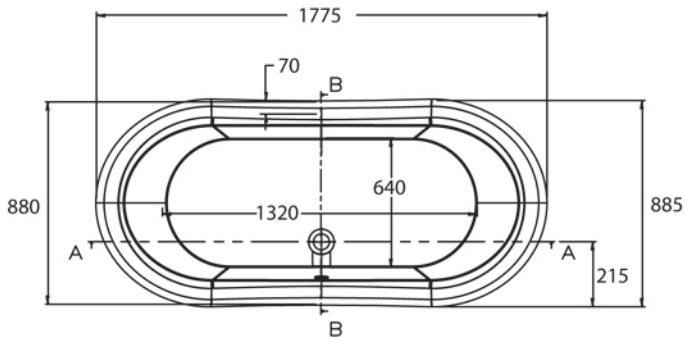

Collezione ACRILICHE

Codice	Descrizione
9345	<p><b>Vasca acrilica 1640mm</b> Bianco</p>

Verona - Italy  
 tel. +39 045 8006917  
 fax. +39 045 8020111  
 gentry-home.com

Collezione ACRILICHE

Codice	Descrizione
9346	<p><b>Vasca acrilica 1770mm</b> Bianco</p>

Verona - Italy  
 tel. +39 045 8006917  
 fax. +39 045 8020111  
 gentry-home.com

Collezione ACRILICHE	
Codice	Descrizione
0200-C 0201-I/N/O/OR 0201-B/ND/R	<p><b>Colonna scarico vasca esterna in Ottone con scarico up and down completa di sifone ad S per scarico a pavimento e rosone</b></p> <p>Cromo Incalux, Nickel, Oro, Oro Rosa Bronzo, Dark Nickel, Rame</p>