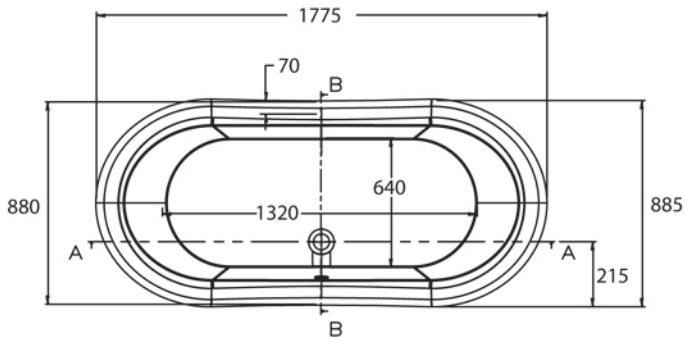

## Collezione ACRILICHE

Codice

Descrizione

9345

**Vasca acrilica 1640mm**  
Bianco

**GH**  
GENTRY HOME

Tavarnelle - Barberino, Firenze  
tel. +39 0558071159-190  
fax. +39 0558071185  
gentry-home.com

Collezione ACRILICHE

Codice	Descrizione
9346	<p><b>Vasca acrilica 1770mm</b> Bianco</p>

Tavarnelle - Barberino, Firenze  
 tel. +39 0558071159-190  
 fax. +39 0558071185  
 gentry-home.com

## Collezione ACRILICHE

Codice	Descrizione
0200-C 0201-I/N/B 0201-O/ND	<p><b>Colonna scarico vasca esterna in Ottone con scarico up and down completa di sifone ad S per scarico a pavimento e rosone</b></p> <p>Cromo            Incalux, Nickel, Bronzo            Oro, Dark Nickel</p>