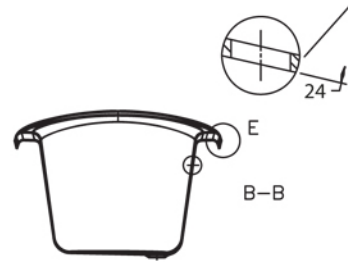

Collezione ACRILICHE

Codice	Descrizione
9346	Vasca acrilica 1770mm Bianco

Tavarnelle - Barberino, Firenze
tel. +39 0558071159-190
fax. +39 0558071185
gentry-home.com