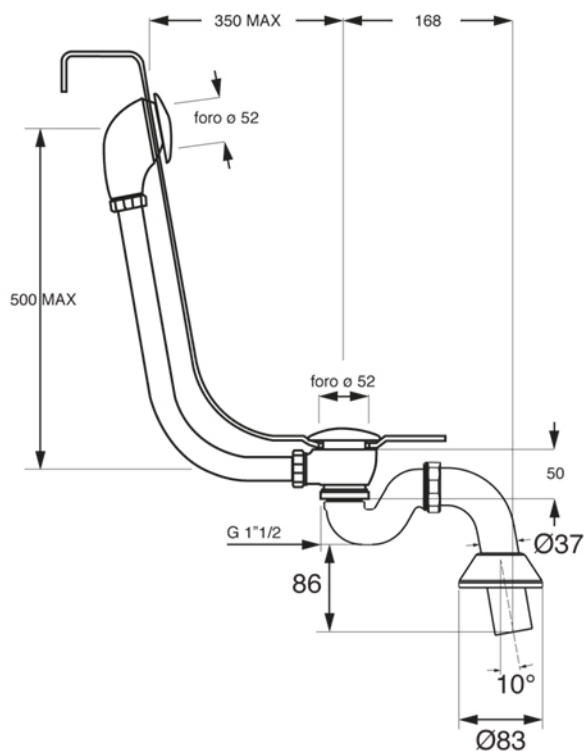

## Collezione ACRILICHE

Codice	Descrizione
0200-C 0201-I/N/B 0201-O/ND	<p><b>Colonna scarico vasca esterna in Ottone con scarico up and down completa di sifone ad S per scarico a pavimento e rosone</b></p> <p>Cromo            Incalux, Nickel, Bronzo            Oro, Dark Nickel</p>