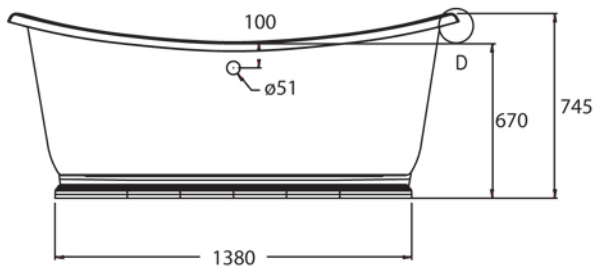

Collezione ACRILICHE

Codice	Descrizione
9346	Vasca acrilica 1770mm Bianco

Verona - Italy
tel. +39 045 8006917
fax. +39 045 8020111
gentry-home.com