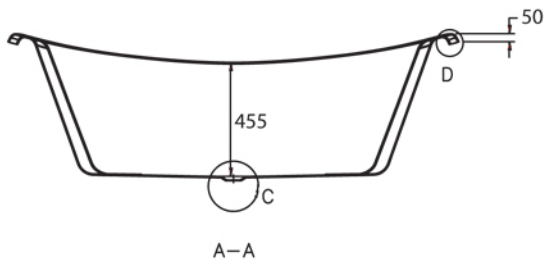

Collezione ACRILICHE

Codice	Descrizione
9346	Vasca acrilica 1770mm Bianco

Tavarnelle - Barberino, Firenze
tel. +39 0558071159-190
fax. +39 0558071185
gentry-home.com