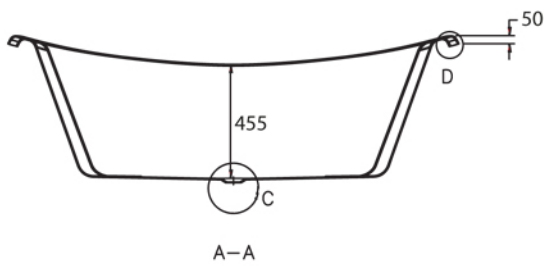

Collezione ACRILICHE

Codice	Descrizione
9346	Vasca acrilica 1770mm Bianco

Verona - Italy
tel. +39 045 8006917
fax. +39 045 8020111
gentry-home.com