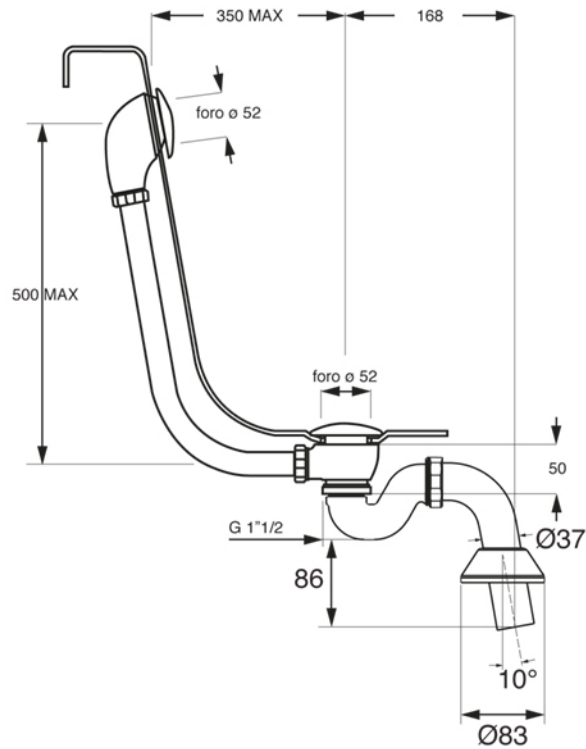

Collezione ACRILICHE

Codice	Descrizione
9345	<p><b>Vasca acrilica 1640mm</b> Bianco</p>

Verona - Italy  
 tel. +39 045 8006917  
 fax. +39 045 8020111  
 gentry-home.com

Collezione ACRILICHE

Codice	Descrizione
9346	<p><b>Vasca acrilica 1770mm</b> Bianco</p>

Verona - Italy  
 tel. +39 045 8006917  
 fax. +39 045 8020111  
 gentry-home.com

Collezione ACRILICHE	
Codice	Descrizione
0200-C 0201-I/N/O/OR 0201-B/ND/R	<p><b>Colonna scarico vasca esterna in Ottone con scarico up and down completa di sifone ad S per scarico a pavimento e rosone</b></p> <p>Cromo Incalux, Nickel, Oro, Oro Rosa Bronzo, Dark Nickel, Rame</p>