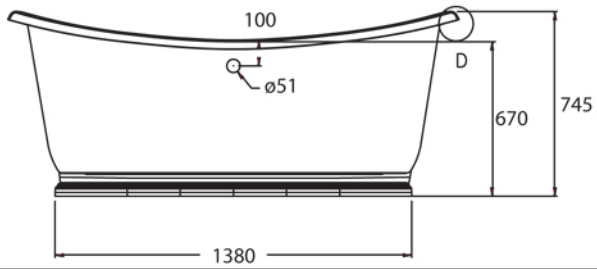

## Collezione ACRILICHE

Codice

Descrizione

9345

**Vasca acrilica 1640mm**  
Bianco

**GH**  
GENTRY HOME

Tavarnelle - Barberino, Firenze  
tel. +39 0558071159-190  
fax. +39 0558071185  
gentry-home.com

Collezione ACRILICHE

Codice	Descrizione
9346	<p><b>Vasca acrilica 1770mm</b> Bianco</p>

Tavarnelle - Barberino, Firenze  
 tel. +39 0558071159-190  
 fax. +39 0558071185  
 gentry-home.com

## Collezione ACRILICHE

Codice	Descrizione
0200-C 0201-I/N/B 0201-O/ND	<p><b>Colonna scarico vasca esterna in Ottone con scarico up and down completa di sifone ad S per scarico a pavimento e rosone</b></p> <p>Cromo            Incalux, Nickel, Bronzo            Oro, Dark Nickel</p>