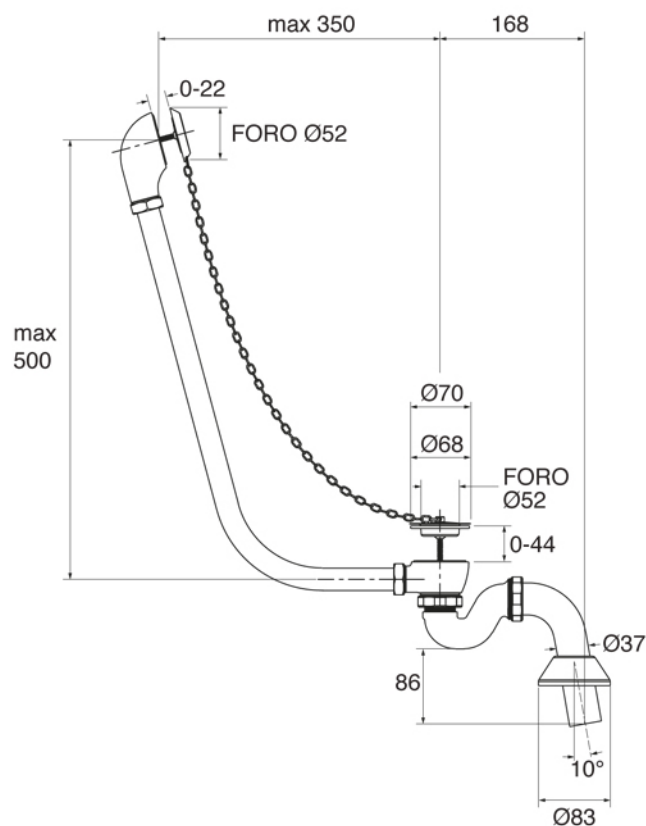

Collezione GHISA	
Codice	Descrizione
0190-C 0191-I/N/O/OR 0191-B/ND/R	Colonna scarico vasca esterna in ottone con catenella completa di sifone ad S per scarico a pavimento e rosone Cromo Incalux, Nickel, Oro, Oro Rosa Bronzo, Dark Nickel, Rame

Verona - Italy
tel. +39 045 8006917
fax. +39 045 8020111
gentry-home.com