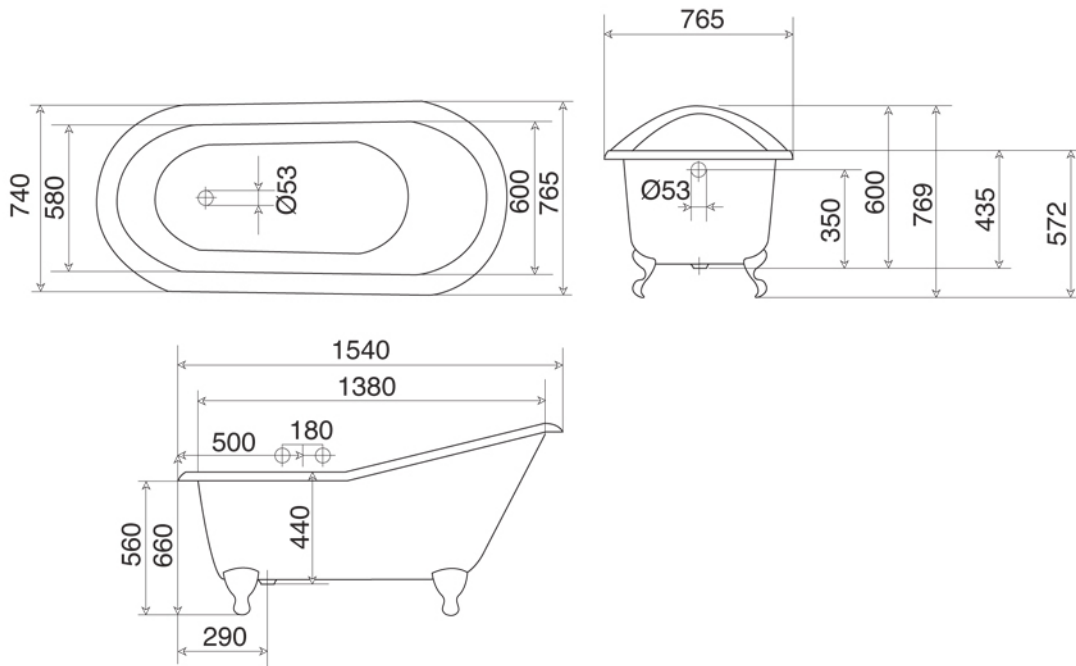

POSIZIONE RUBINETTERIA A MURO CONSIGLIATA A 500 mm DAL BORDO PIANO
FORATURA GRUPPO VASCA ALTEZZA DA PAVIMENTO 660 mm

Collezione GHISA	
Codice	Descrizione
9148	Vasca in ghisa 1700x760 (Kg. 129 - Lt 205) Senza fori rubinetteria, esterno grezzo

GH
GENTRY HOME

Verona - Italy
tel. +39 045 8006917
fax. +39 045 8020111
gentry-home.com

POSIZIONE RUBINETTERIA A MURO CONSIGLIATA A 500 mm DAL BORDO PIANO
FORATURA GRUPPO VASCA ALTEZZA DA PAVIMENTO 660 mm

Collezione GHISA	
Codice	Descrizione
9152	Vasca in ghisa 1540x765
(Kg. 120 - Lt 180) Senza fori rubinetteria, esterno grezzo
9164	Set piedi ghisa
9167	Grezzi
9165-C	Bianchi
9166-I/N/O/OR	Cromo
9166-B/ND/R	Incalux, Nickel, Oro, Oro Rosa
	Bronzo, Dark Nickel, Rame
103	Verniciature esterne
105	Verniciatura esterna Bianco
106	Verniciatura esterna RAL
107	Decorazione in Foglia Oro
	Decorazione in Foglia Argento