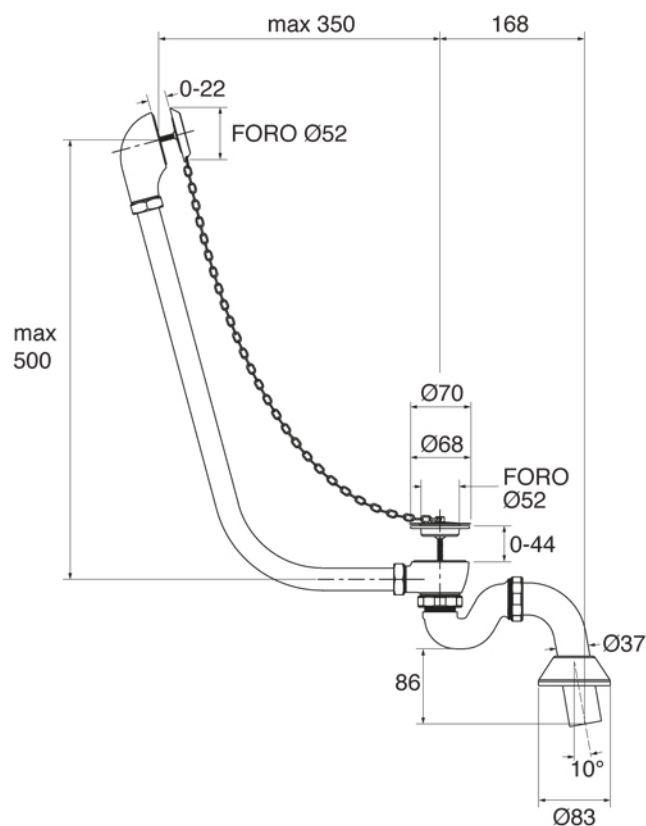

Collezione GHISA	
Codice	Descrizione
9155	<b>Vasca in ghisa 1750x820 (Kg. 150 - Lt. 230)</b> Senza fori in ghisa, esterno grezzo
9172 9174-C	<b>Set piedi ghisa</b> Grezzi Cromo
103	<b>Verniciature esterne</b> Verniciatura esterna Bianco
105	Verniciatura esterna RAL
106	Decorazione in Foglia Oro
107	Decorazione in Foglia Argento

**GH**  
GENTRY HOME

Verona - Italy  
tel. +39 045 8006917  
fax. +39 045 8020111  
gentry-home.com

Collezione GHISA	
Codice	Descrizione
0190-C 0191-I/N/O/OR 0191-B/ND/R	<p><b>Colonna scarico vasca esterna in ottone con catenella completa di sifone ad S per scarico a pavimento e rosone</b></p> <p>Cromo Incalux, Nickel, Oro, Oro Rosa Bronzo, Dark Nickel, Rame</p>